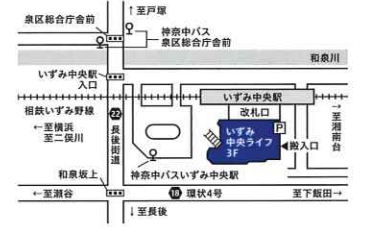

## チケット料金 (全席指定・未就学児入場不可)

一般…3,000円 / フォンテチケット…2,700円  
友の会割引…2,400円 / 学生割引…2,400円

◆フォンテチケット 泉区民および18歳以下65歳以上、障害者の方を対象とした割引制度です。お一人様2枚までご購入いただけます。ご購入の際は、住所や年齢等を証明できるものをご提示ください。

◆友の会割引 テアトルフォンテ友の会会員限定価格です。ご入会は随時受付中です。

## 会場地図・アクセス方法

◆電車をご利用の場合  
相鉄いずみ野線各停・快速停車「いずみ中央」駅下車  
※特急は停車いたしません。  
横浜駅から約24分、湘南台駅から約5分  
◆バスをご利用の場合  
神奈中バス「泉区総合庁舎前」下車  
戸塚バスセンターから約25分、長後駅から約10分、  
立場ターミナルから約10分  
◆お車をご利用の場合  
タイムいずみ中央相鉄ライフ駐車場(有料)をご利用ください。