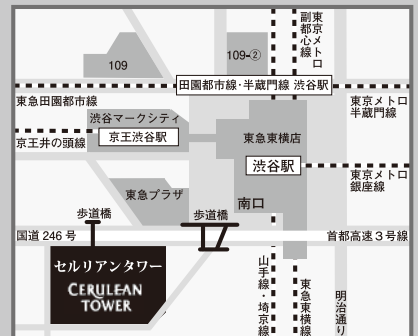

## 桂 枝太郎

平成8年6月 桂歌丸に入門  
平成8年9月 前座になる。名は歌市  
平成12年6月 ニツ目に昇進、花丸に改名  
平成21年5月 真打昇進(花丸改メ三代目桂枝太郎を襲名)

2017年5月14日(日)一部 13時開演 二部 16時半開演

セルリアンタワー能楽堂

入場料 全席指定

S席 5000円、A席 4500円

お申し込み・お問い合わせ

三宅狂言会

TEL/FAX 03-6766-7325

info@miyake-kyougen.com <http://miyake-kyougen.com>

セルリアンタワー能楽堂

渋谷駅下車徒歩5分 国道246沿いの高層ビル  
渋谷区桜ヶ丘26-1セルリアンタワー地下2階  
TEL: 03-3477-6412